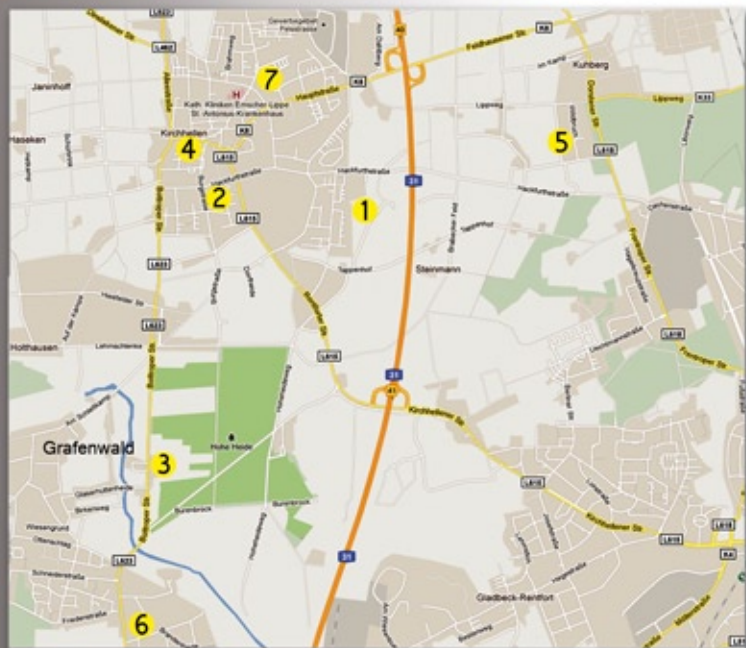

KIRCHHELLEN